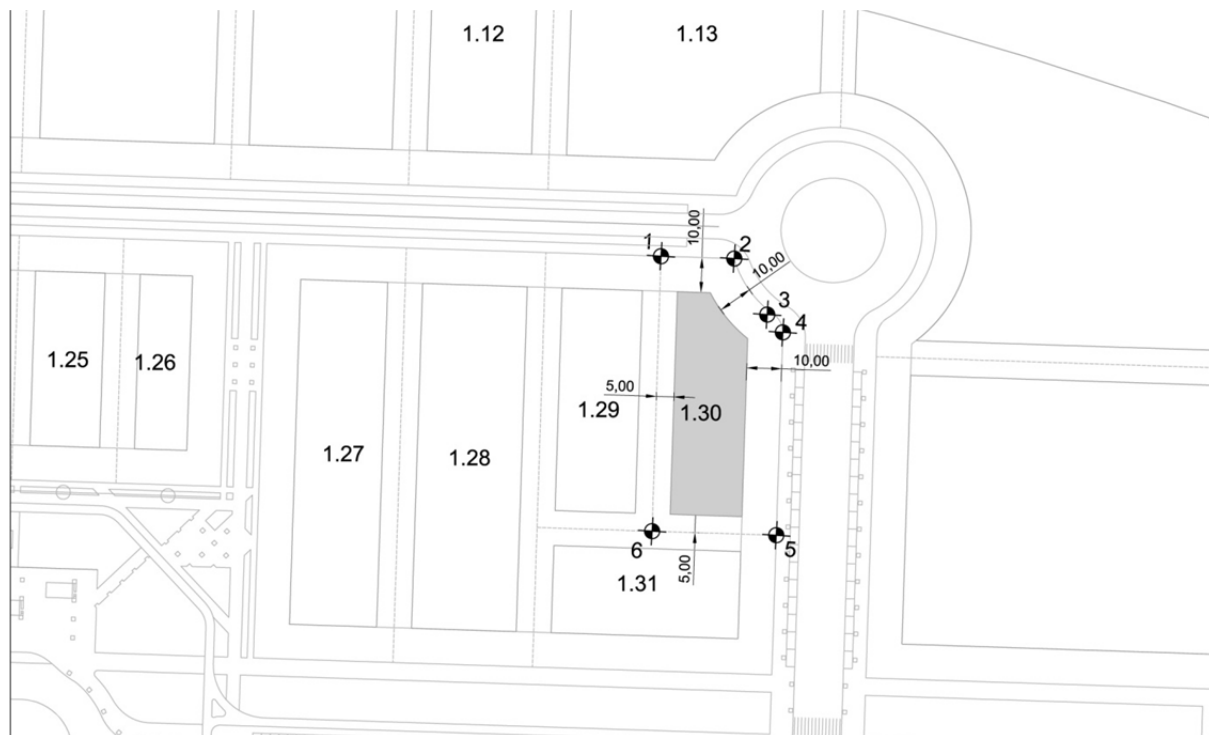

Promoción: **TECNOGETAFE**

Municipio: **Getafe**

Parcela: **1.30**

Ordenanza: **Industrial**

Superficie Suelo.: **2.642,00 m²**

Superficie máxima Edif.: **1.735 m²**

Plano de la Finca:

Plano del Desarrollo:

Plano de Situación: