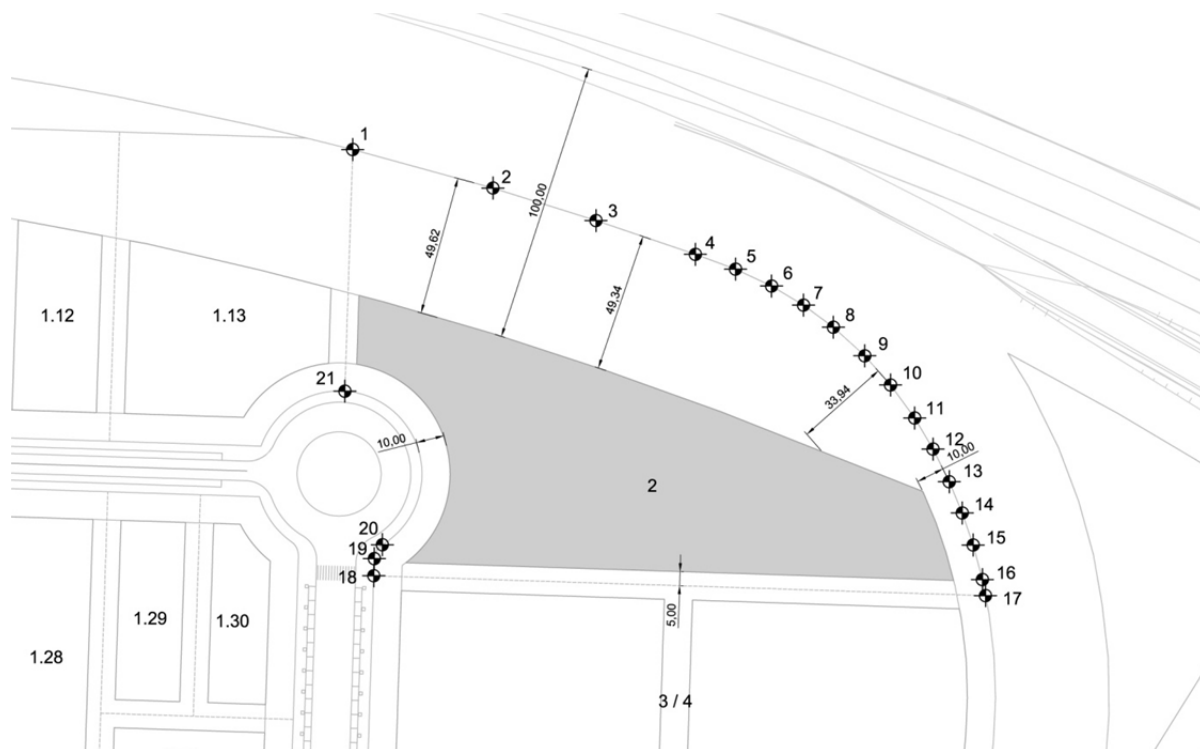

Promoción: **TECNOGETAFE**

Municipio: **Getafe**

Parcela: **2**

Ordenanza: **Industrial**

Superficie Suelo.: **24.037,00 m²**

Superficie máxima Edif.: **12.000 m²**

Plano de la Finca:

Plano del Desarrollo:

Plano de Situación: