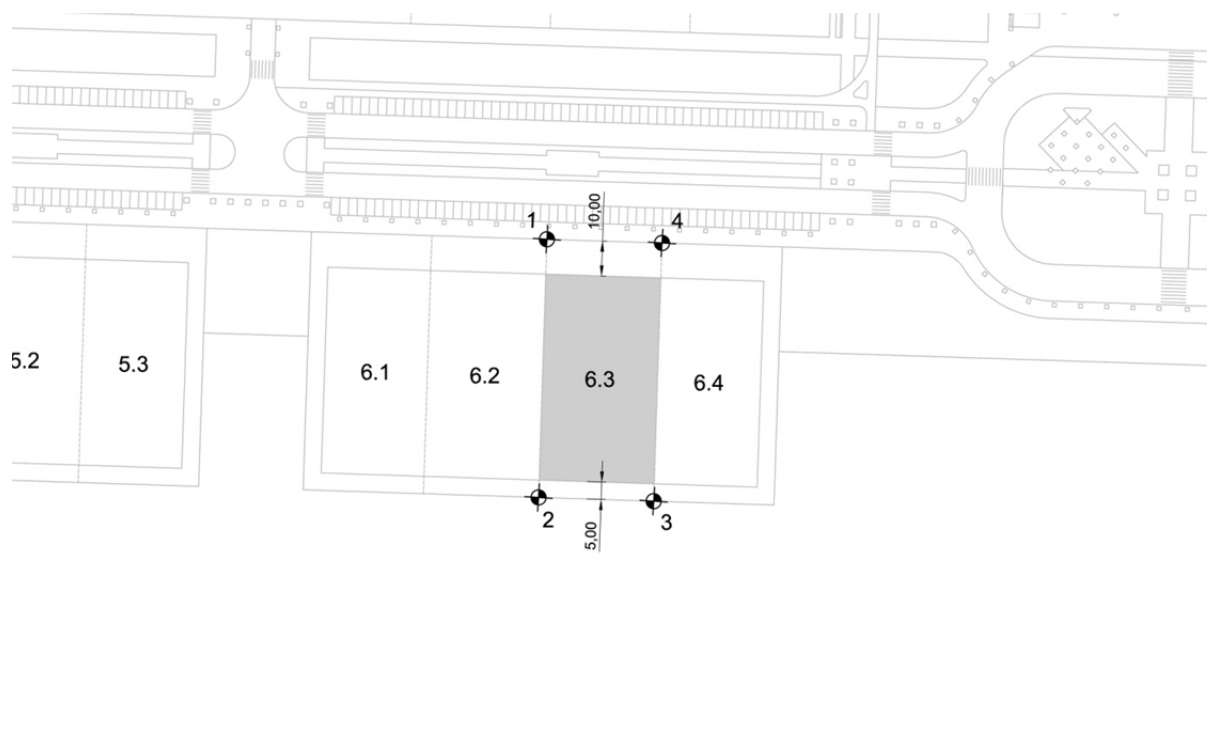

Promoción: **TECNOGETAFE**

Municipio: **Getafe**

Parcela: **6.3**

Ordenanza: **Industrial**

Superficie Suelo.: **2.442,00 m<sup>2</sup>**

Superficie máxima Edif.: **1.590,00 m<sup>2</sup>**

Plano de la Finca:

Plano del Desarrollo:

Plano de Situación: