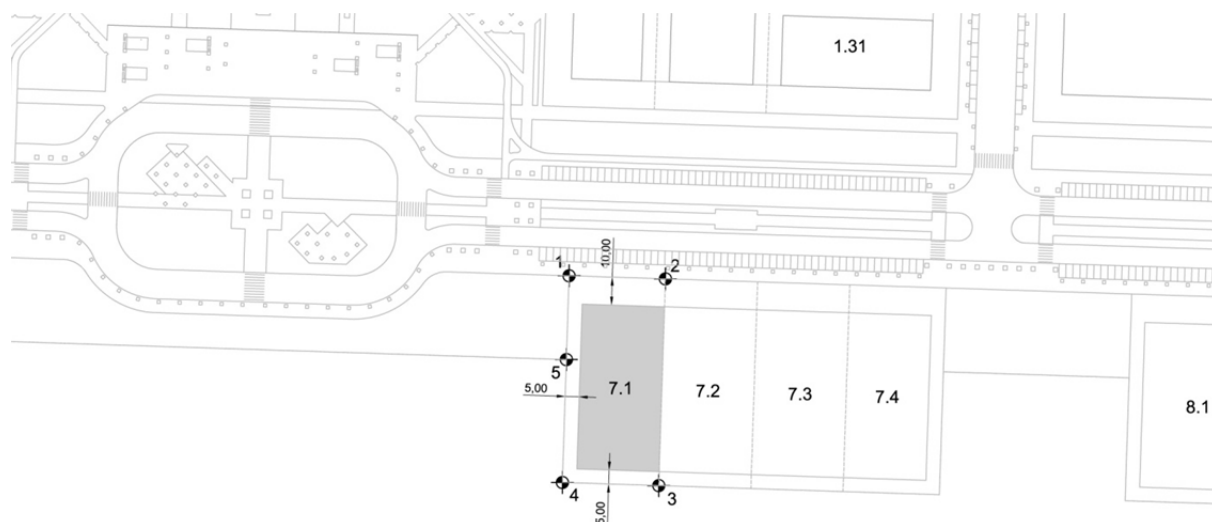

Promoción: **TECNOGETAFE**

Municipio: **Getafe**

Parcela: **7.1**

Ordenanza: **Industrial**

Superficie Suelo.: **2.553,00 m²**

Superficie máxima Edif.: **1.660,00 m²**

Plano de la Finca:

Plano del Desarrollo:

Plano de Situación: