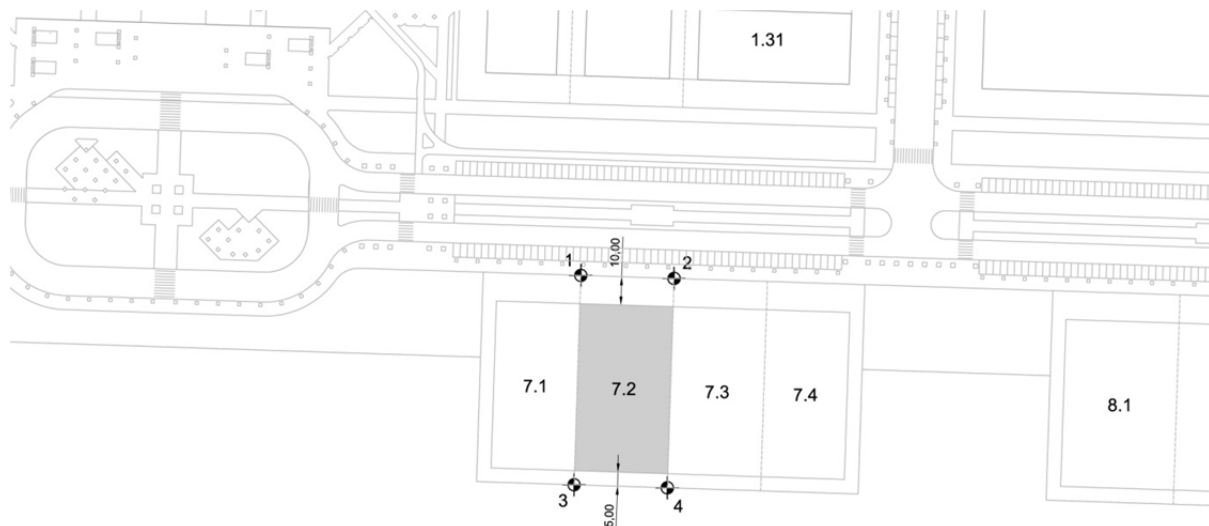

Promoción: **TECNOGETAFE**

Municipio: **Getafe**

Parcela: **7.2**

Ordenanza: **Industrial**

Superficie Suelo.: **2.442,00 m²**

Superficie máxima Edif.: **1.590,00 m²**

Plano de la Finca:

Plano del Desarrollo:

Plano de Situación: