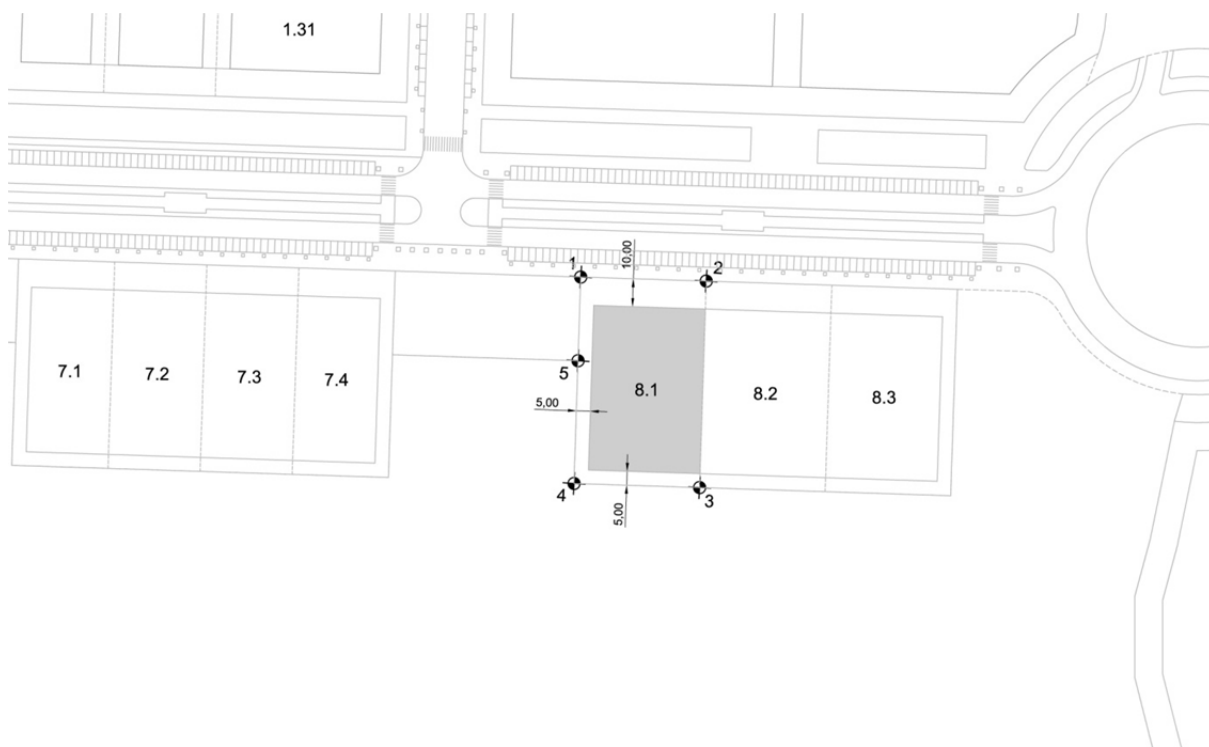

Promoción: **TECNOGETAFE**

Municipio: **Getafe**

Parcela: **8-1**

Ordenanza: **Industrial**

Superficie Suelo.: **3.330,00 m²**

Superficie máxima Edif.: **2.167,00 m²**

Plano de la Finca:

Plano del Desarrollo:

Plano de Situación: