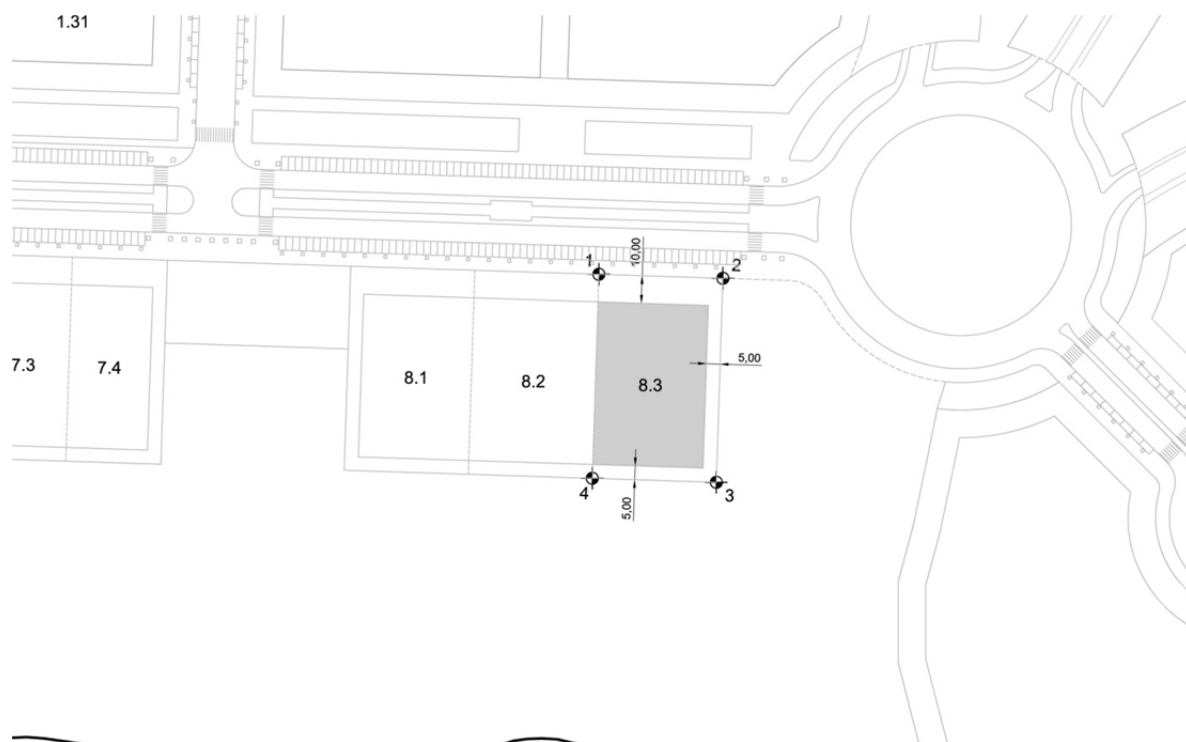

Promoción: **TECNOGETAFE**

Municipio: **Getafe**

Parcela: **8.3**

Ordenanza: **Industrial**

Superficie Suelo.: **3.330,00 m²**

Superficie máxima Edif.: **2.167,00 m²**

Plano de la Finca:

Plano del Desarrollo:

Plano de Situación: