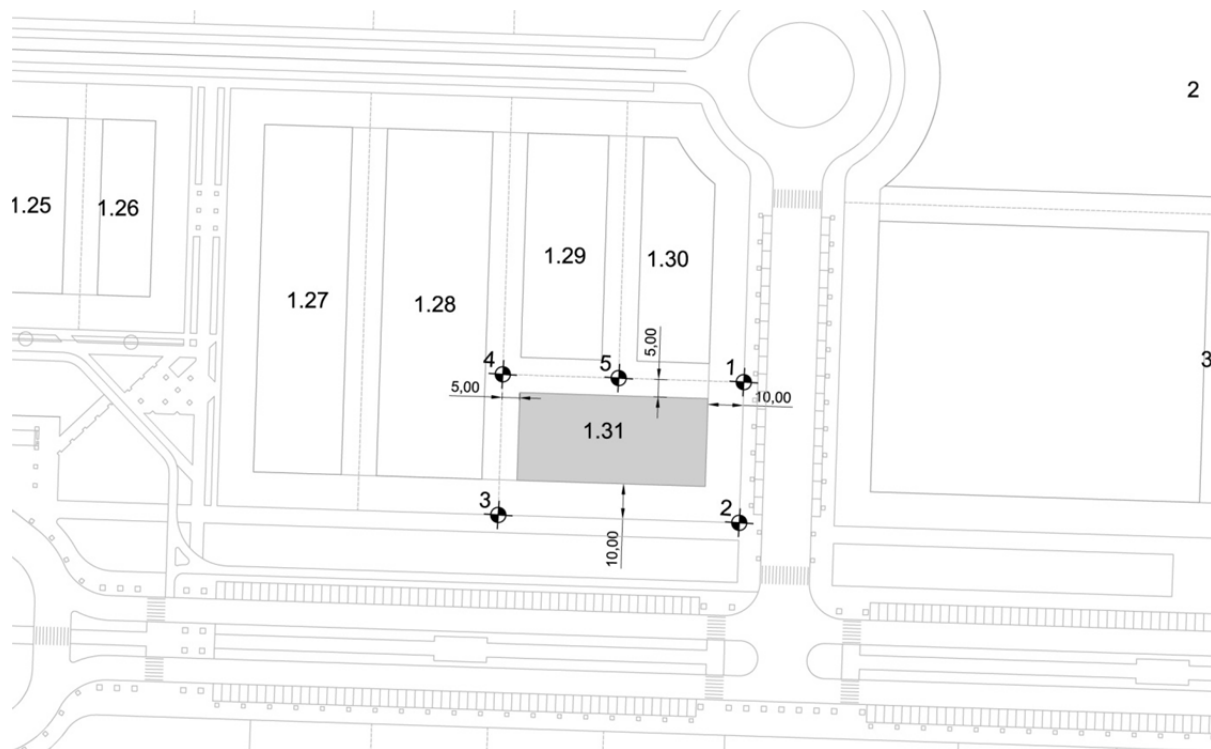

Promoción: **TECNOGETAFE**

Municipio: **Getafe**

Parcela: **1.31**

Ordenanza: **Industrial**

Superficie Suelo.: **2.744,00 m²**

Superficie máxima Edif.: **1.800 m²**

Plano de la Finca:

Plano del Desarrollo:

Plano de Situación: