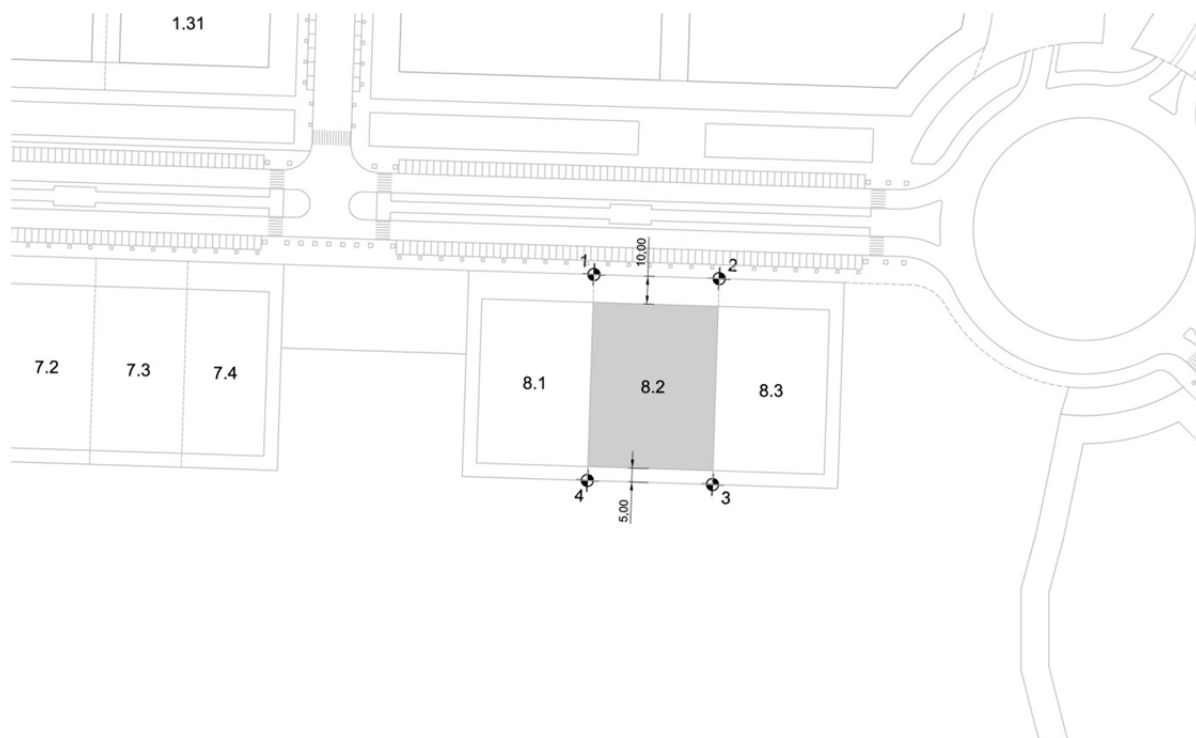

Promoción: **TECNOGETAFE**

Municipio: **Getafe**

Parcela: **8.2**

Ordenanza: **Industrial**

Superficie Suelo.: **3.330,00 m²**

Superficie máxima Edif.: **2.166,00 m²**

Plano de la Finca:

Plano del Desarrollo:

Plano de Situación: